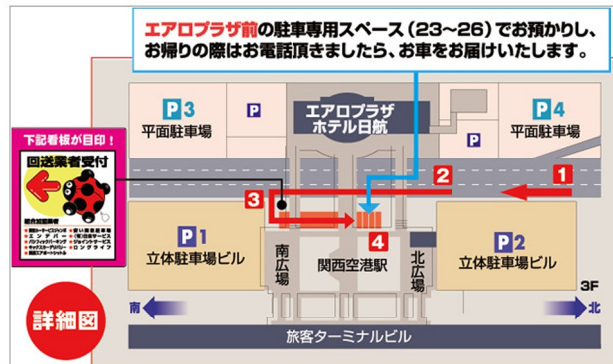

受付場所案内図

お預かり・お引き渡し場所 全体図

空港駅看板が見えたら左の車線を走行してください。

右手にエアロプラザ左手に空港駅を見ながらゆっくり前進してお進みください。

左にデントウムシのイラストの回送業者受付の看板が見えたら左折してお入りください。

デントウムシの看板を左折後50mほど進みますと、当社スタッフブルーのユニホームのスタッフのところが受付になります。

全プラン 受付場所は上記場所になります。  
カーナビの設定ホテル日航関西空港様072-455-1111と設定するとエアロプラザ前まで来る事が出来ます。  
その後、左手にバス停があり超えた所にてんとう虫の看板有り、そこを左へ突き当たりを左へ突き当たる手前、23番~26番が受付場所となります。